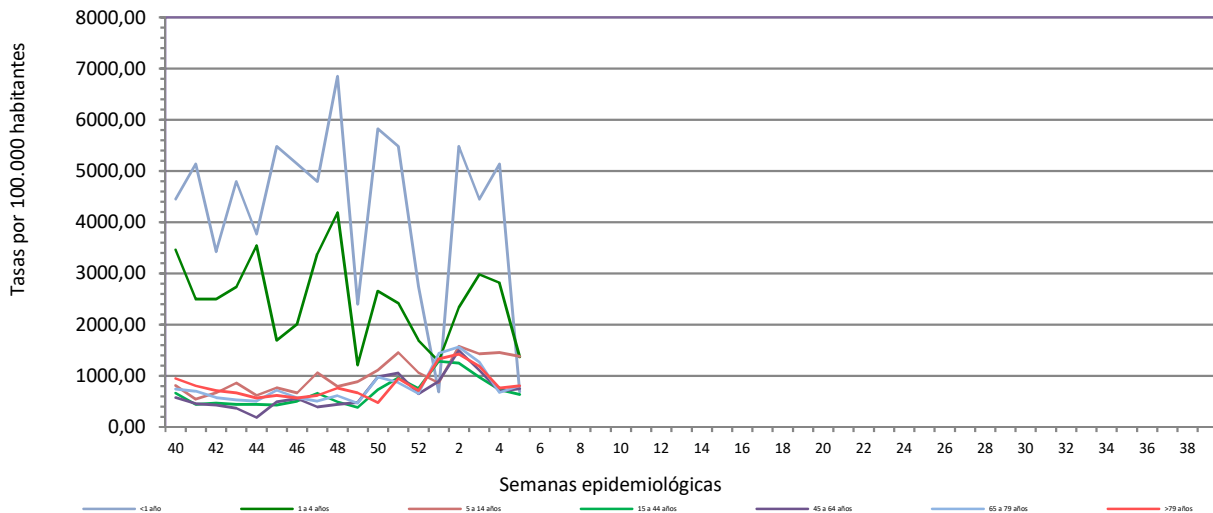

**RED CENTINELA VIGILANCIA DE INFECCIÓN RESPIRATORIA AGUDA  
LA RIOJA.TEMPORADA 2023-2024. SEMANA 05/2024**

Número de casos notificados en la semana	243
Tasa de incidencia semanal (por cien mil habitantes)	839,47

Tasas de incidencia semanal IRAs.  
Detecciones (Centinela y No Centinela ) Gripe y Virus Respiratorio Sincitial.  
Red Centinela La Rioja 2023-2024

Tasas de incidencia semanal IRAs por grupo de edad.  
Red Centinela La Rioja 2023-2024

Número de casos IRAG notificados en la semana	44
Población semanal cubierta	244570
Tasa de incidencia semanal (por cien mil habitantes)	17,99

Tasas de incidencia semanal IRAG por sexo  
Red Centinela La Rioja 2023-2024