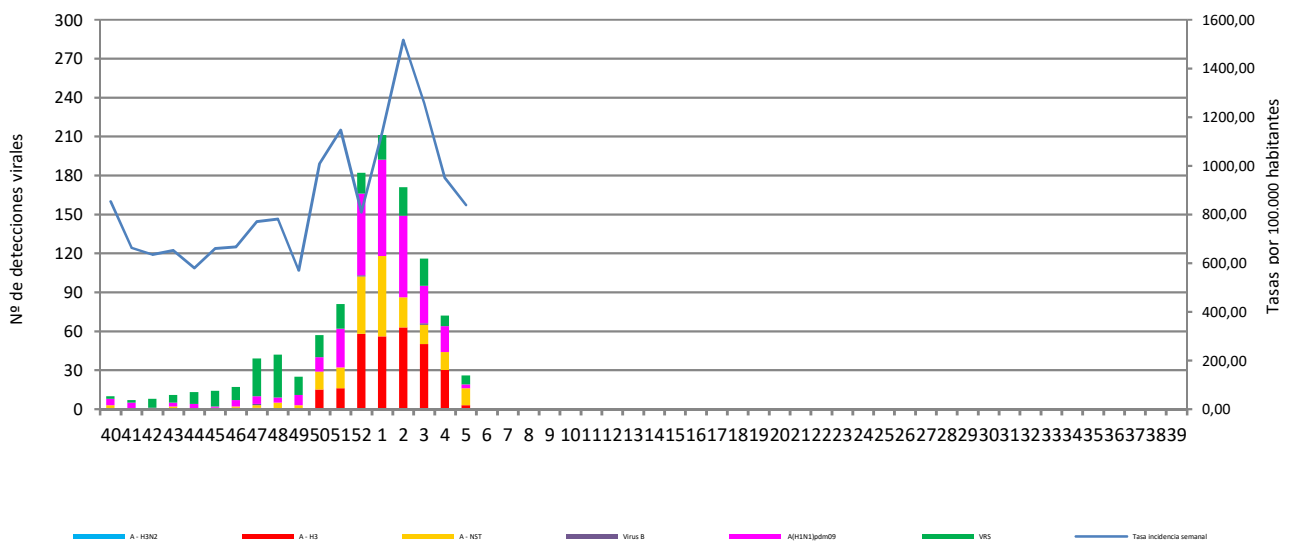

**RED CENTINELA VIGILANCIA DE INFECCIÓN RESPIRATORIA AGUDA  
LA RIOJA.TEMPORADA 2023-2024. SEMANA 05/2024**

Número de casos notificados en la semana	243
Tasa de incidencia semanal (por cien mil habitantes)	839,47

Tasas de incidencia semanal IRAs.  
Detecciones (Centinela y No Centinela ) Gripe y Virus Respiratorio Sincitial.  
Red Centinela La Rioja 2023-2024

Tasas de incidencia semanal IRAs por grupo de edad.  
Red Centinela La Rioja 2023-2024

Número de casos IRAG notificados en la semana	44
Población semanal cubierta	244570
Tasa de incidencia semanal (por cien mil habitantes)	17,99

Tasas de incidencia semanal IRAG por sexo  
Red Centinela La Rioja 2023-2024