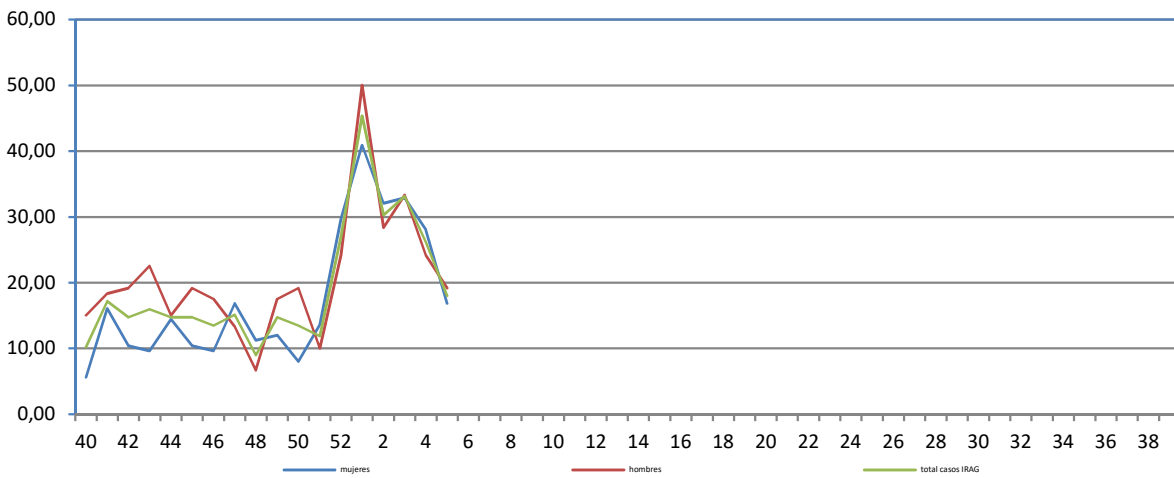

Tasas de incidencia semanal IRAs.  
Detecciones (Centinela y No Centinela ) Gripe y Virus Respiratorio Sincitial.  
Red Centinela La Rioja 2023-2024

Tasas de incidencia semanal IRAs por grupo de edad.  
Red Centinela La Rioja 2023-2024

Número de casos IRAG notificados en la semana	44
Población semanal cubierta	244570
Tasa de incidencia semanal (por cien mil habitantes)	17,99

Tasas de incidencia semanal IRAG por sexo  
Red Centinela La Rioja 2023-2024